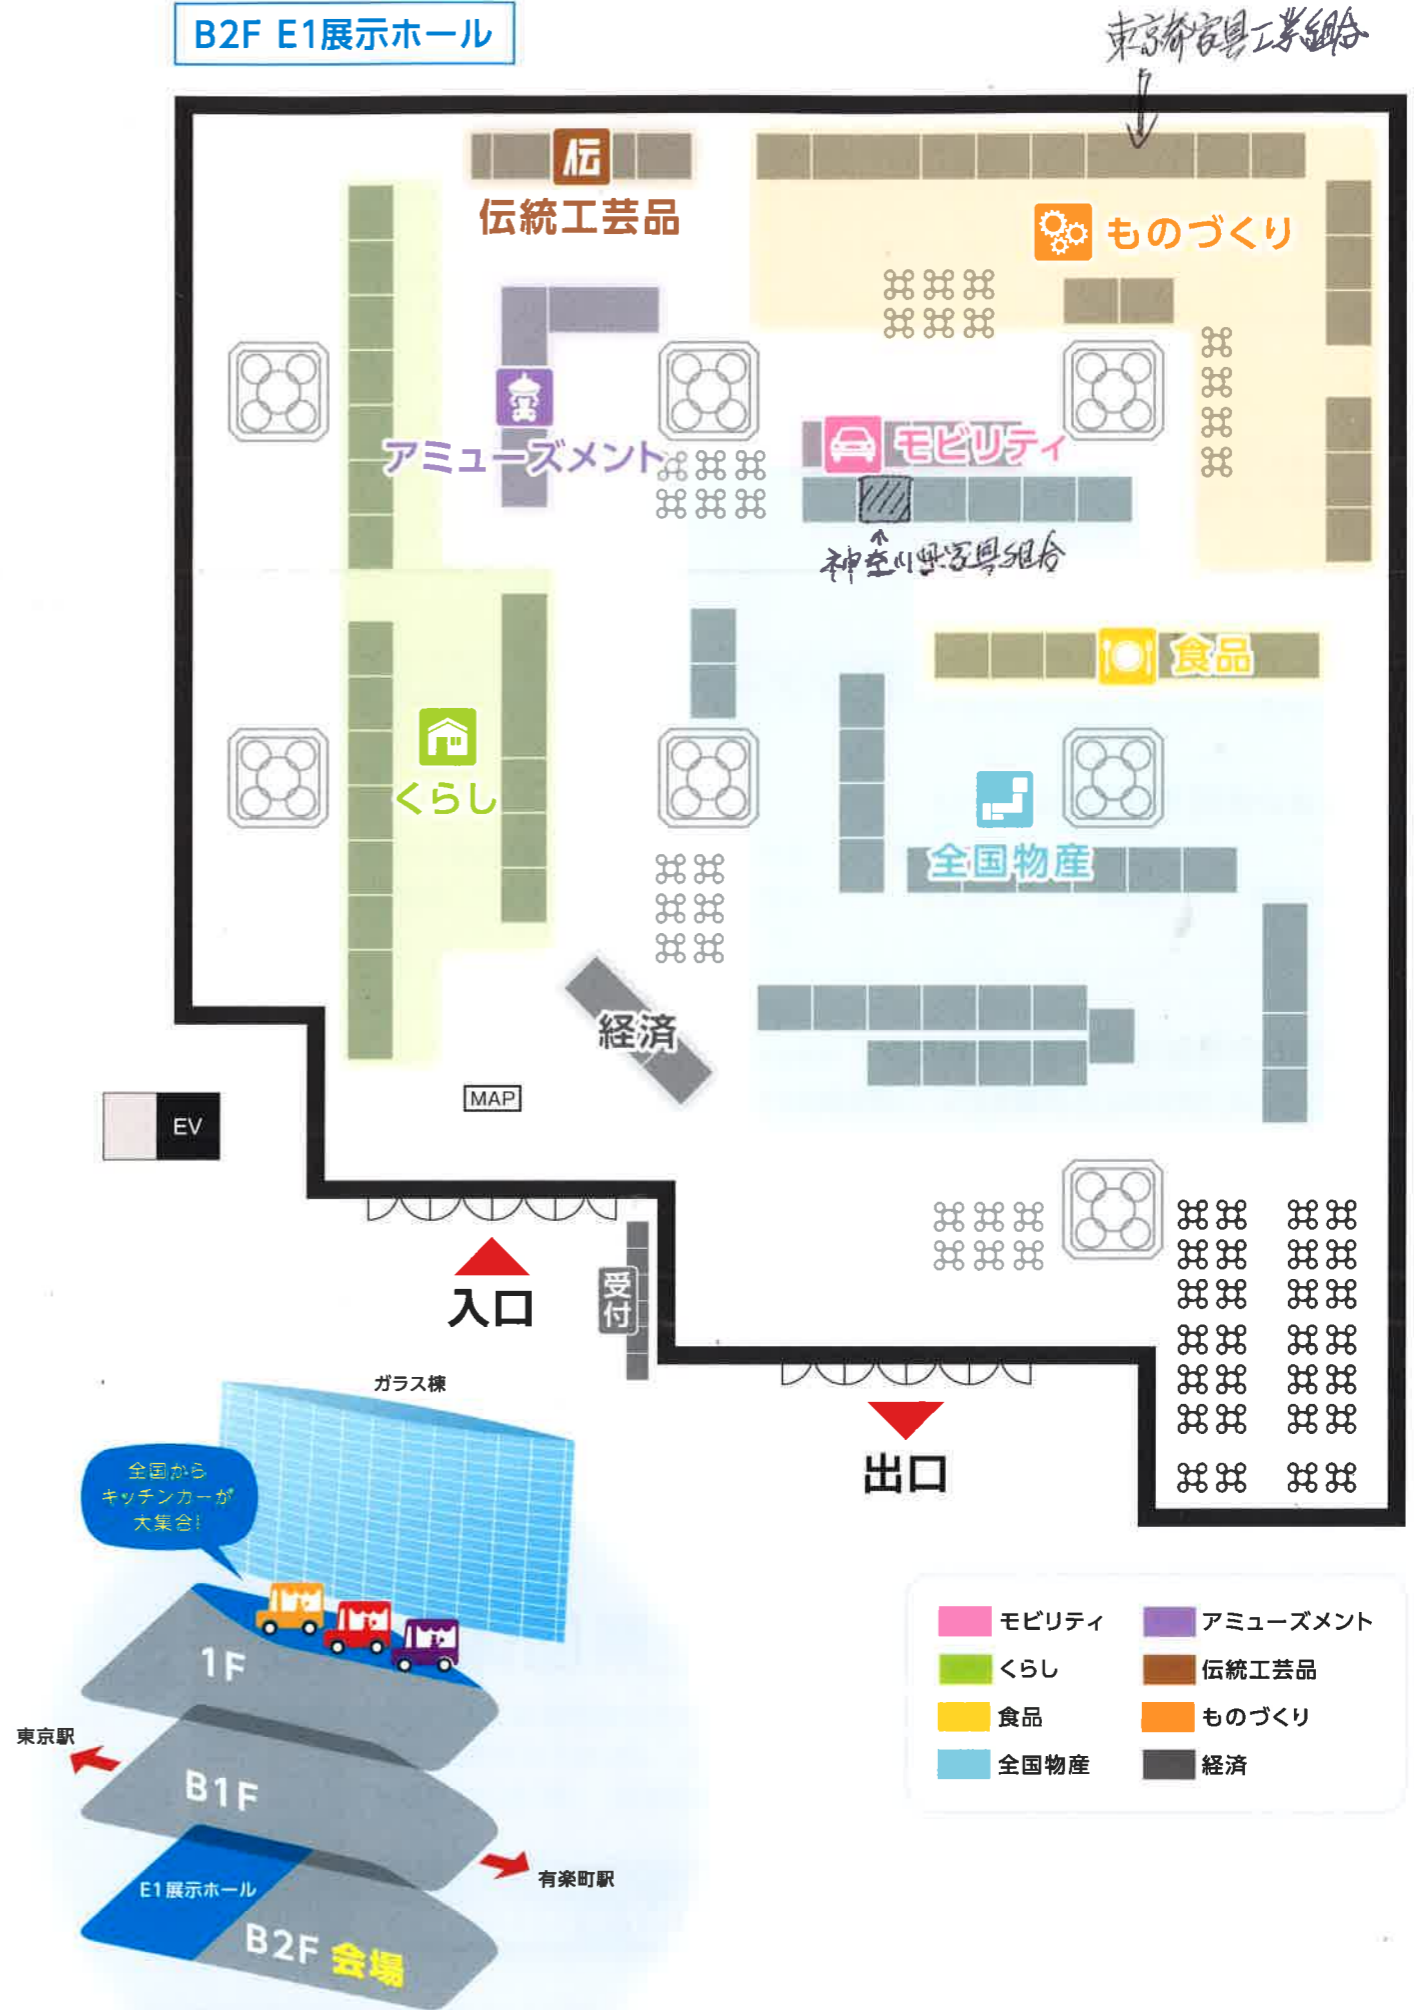

経済

- 一般社団法人東京都信用組合協会
- 中小企業世界発信プロジェクト

会場マップ

B2F E1展示ホール

モビリティ	アミューズメント
くらし	伝統工芸品
食品	ものづくり
全国物産	経済