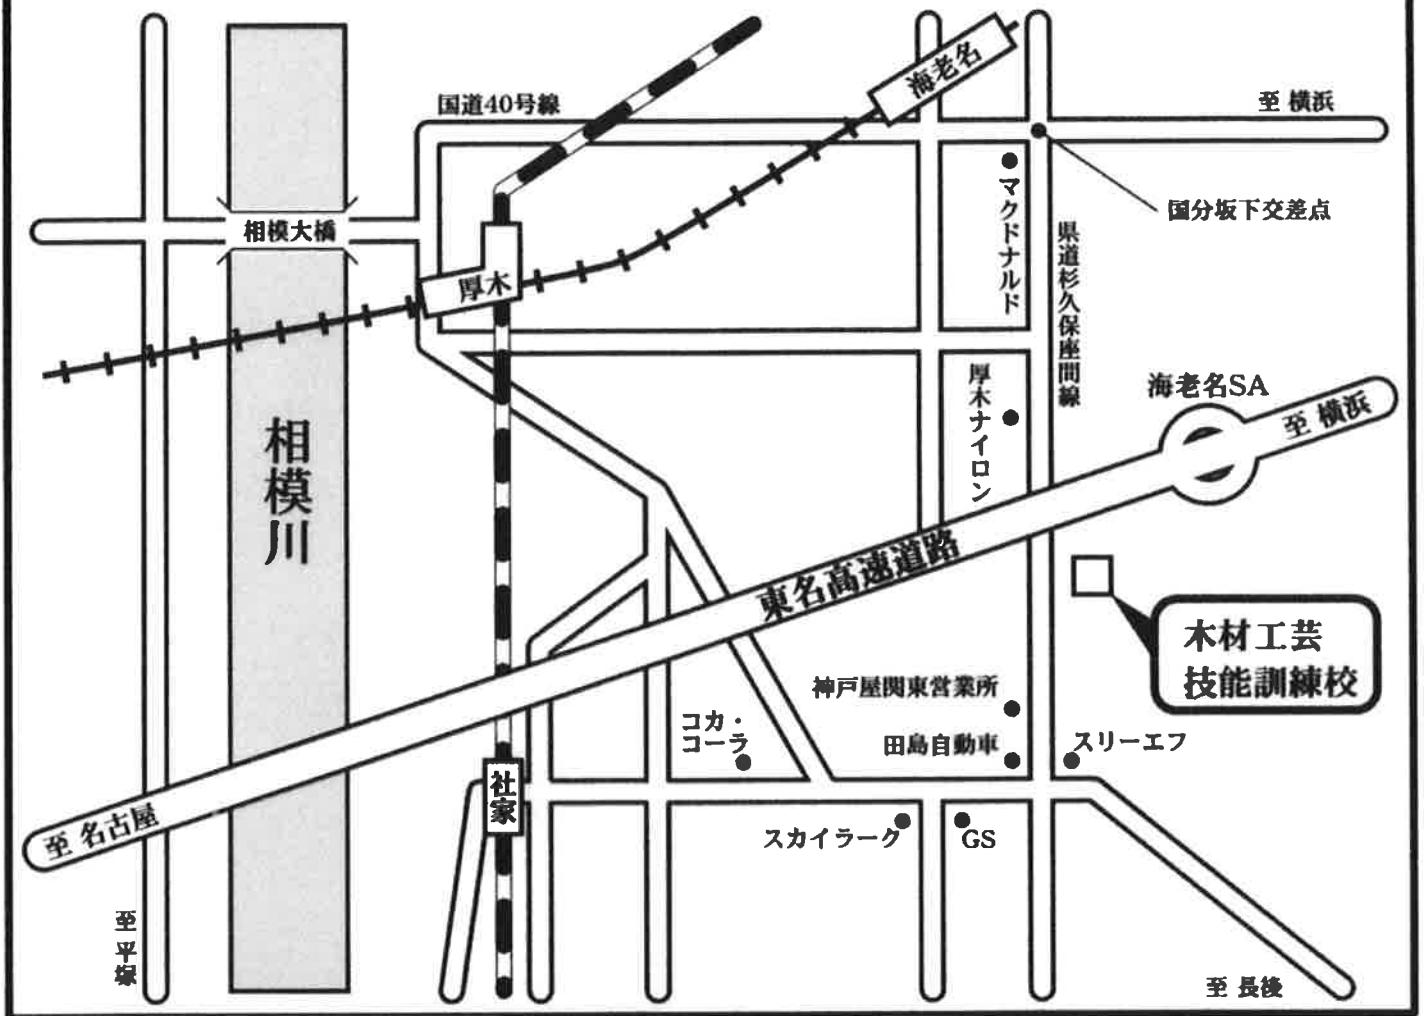

木材工芸技能訓練校 案内図

木材工芸技能訓練校 周辺地図

■ アクセス ■

<電車>

- 海老名駅(相鉄線 小田急線)より相鉄バス(綾31系統)ナイロン経由農大前行「城山」下車徒歩2分

<自動車>

横浜方面から国道40号線より海老名駅近くの国分坂下交差点を左に折れ、県道杉久保座間線に

東名高速道路の下を潜り抜けて約100m。