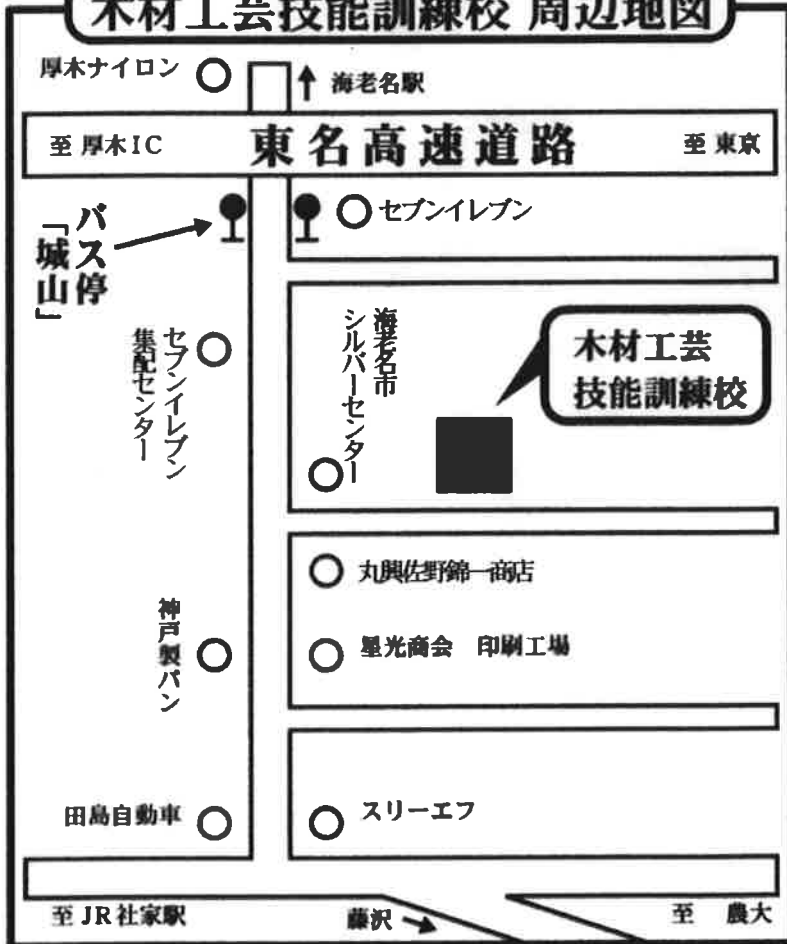

木材工芸技能訓練校 案内図

木材工芸技能訓練校 周辺地図

■ アクセス ■

<電車>

- 海老名駅(相鉄線 小田急線)より相鉄バス(綾31系統)ナイロン経由農大前行「城山」下車徒歩2分

<自動車>

横浜方面から国道40号線より海老名駅近くの国分坂下交差点を左に折れ、県道杉久保座間線に

東名高速道路の下を潜り抜けて約100m。